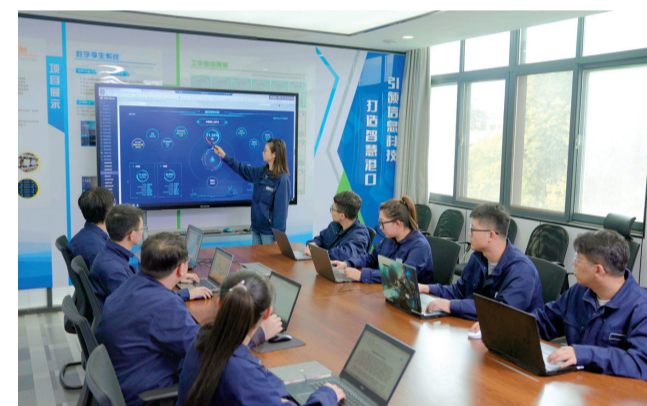

“镜”显镇江港最美奋楫者姿态

江面上船来船往，码头上机械林立，镇江港生产一片繁忙。有这样一群港口人，他们高温下不畏“烤”验，寒冬中不惧风雪，坚守在平凡的一线工作岗位，用专业、专心、专注保障生产，用爱“港”敬业守护高质量发展，用实干担当诠释最美奋楫者的姿态。

大港分公司门机司机唐义朝始终把装卸货物又好又快作为关注焦点，对门机操作进行极致追求。 大港分公司 周琳 摄

2023年度镇江市港口职业技能竞赛理论测试现场，选手们全神贯注，认真答题。 党群工作部 贺梦琳 摄

检测公司检测人员正在进行废水检测，助力集团清洁生产。 中理公司 殷大伏 摄

为保持机械“5S”干净整洁，大港分公司门机司机正在清理变幅机构齿条上的废油，并重新更换新润滑油，确保齿条正常运行。 大港分公司 盛泽宇 摄

为确保高空作业时员工的安全与设备的可靠性兼顾，操作事业部电工孙松正专心修复抓斗爬梯的防坠落装置。 资产分公司(高新公司) 韦紫昇 摄

金港公司财务部正在通过资产系统进行资产信息的进一步核对，确保公司资产信息的准确性和完整性。 财务会计中心 俞静 摄

检测公司组织开展专项技能培训，为集团“智改数转”蓄势赋能。 检测公司 邱艺君 摄

在金港公司中央控制中心，操作司机平稳操作着控制手柄，精准高效地进行着远程堆垛作业。 金港公司 祖一帆 摄

为确保大港分公司1、2号污水站防洪水泵稳定、高效运行，兴港分公司养护中心修理班成员正在进行防洪水泵专用配电箱安装和电缆铺设工作。 兴港分公司 董倩 摄

夕阳西下，江海公司的修理场地上，一位师傅正埋头进行电焊作业，防护面罩虽阻挡了他的容貌，但是那股认真劲儿却让人感同身受。 江海公司 蔡华生 摄