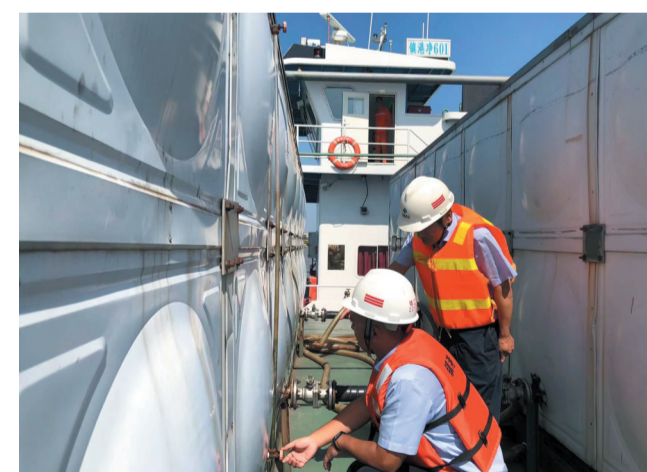

“镜”显镇江港最美奋楫者姿态

江面上船来船往，码头上机械林立，镇江港生产一片繁忙。有这样一群港口人，他们高温下不畏“烤”验，寒冬中不惧风雪，坚守在平凡的一线工作岗位，用专业、专心、专注保障生产，用爱“港”敬业守护高质量发展，用实干担当诠释最美奋楫者的姿态。

大港分公司门机司机唐义朝始终把装卸货物又好又快作为关注焦点，对门机操作进行极致追求。 大港分公司 周琳 摄

2023年度镇江市港口职业技能竞赛理论测试现场，选手们全神贯注，认真答题。 党群工作部 贺梦琳 摄

检测公司检测人员正在进行废水检测，助力集团清洁生产。 中理公司 殷大伏 摄

为保持机械“5S”干净整洁，大港分公司门机司机正在清理变幅机构齿条上的废油，并重新更换新润滑油，确保齿条正常运行。 大港分公司 盛泽宇 摄

为确保高空作业时员工的安全与设备的可靠性兼顾，操作事业部电工孙松正专心修复抓斗爬梯的防坠落装置。 资产分公司(高新公司) 韦紫昇 摄

金港公司财务部正在通过资产系统进行资产信息的进一步核对，确保公司资产信息的准确性和完整性。 财务会计中心 俞静 摄

检测公司组织开展专项技能培训，为集团“智改数转”蓄势赋能。 检测公司 邱艺君 摄

在金港公司中央控制中心，操作司机平稳操作着控制手柄，精准高效地进行着远程堆垛作业。 金港公司 祖一帆 摄

为确保大港分公司1、2号污水站防洪水泵稳定、高效运行，兴港分公司养护中心修理班成员正在进行防洪水泵专用配电箱安装和电缆铺设工作。 兴港分公司 董倩 摄

夕阳西下，江海公司的修理场地上，一位师傅正埋头进行电焊作业，防护面罩虽阻挡了他的容貌，但是那股认真劲儿却让人感同身受。 江海公司 蔡华生 摄

消防安全月期间，消防专员正在进行消防器材的点检，保障消防设备安全可靠。 东港公司 朱兵 摄

总调度室调度员正通过天网系统对接现场，精准指挥，确保港区海轮安全有序靠离泊。总调度室 丁公清 摄

为确保浇筑完成后外观尺寸符合设计规范要求，润华公司项目总监周永现场测量护轮坎高度和宽度。 润华公司 殷勤 摄

“镇港净601”日常承担大港水上服务区污水转运处置工作，现场工作人员正对污水柜容量进行观察以及估算剩余容量。 外服公司 王腾 摄