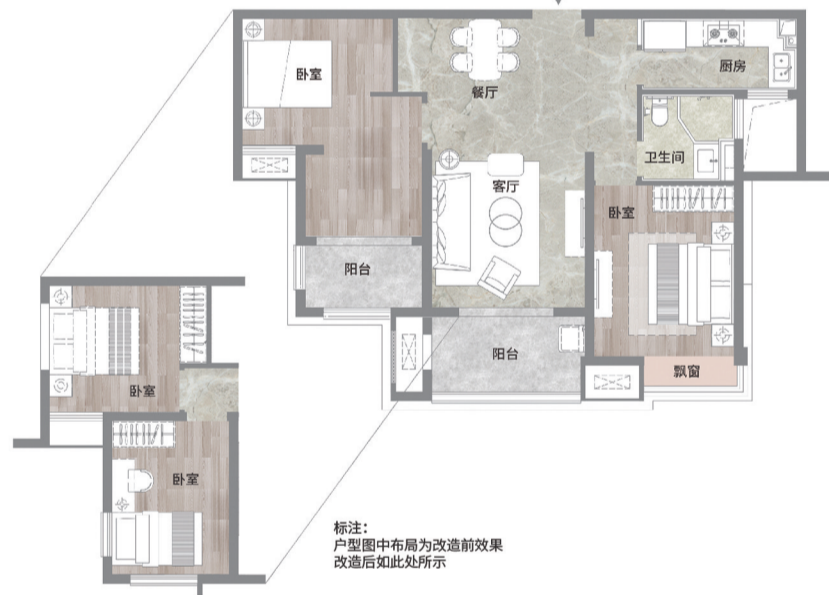

京口实力红盘 劲销热势如潮

LUXURIANT PALACE

建筑面积约 **95-132m²** 国风美学华宅 火爆热销中

老城之乐
繁华京口 5大商圈

山水之乐
三山一江 5A生态

成长之乐
学府环伺 书香浸润

生活之乐
低密社区 新中式景观

天伦之乐
三房起步 舒居优选

久逢之乐
京口焕新 亲地真洋房

泊境雅居 约118m² 三房两厅两卫

免责声明: 此户型属于A2户型(118m²)平面图, 仅作参考, 不作为交付标准, 如有变更, 以实际交付为准。部分数据仅供参考, 不作为交付标准, 如有变更, 以实际交付为准。

逸境雅居 约95m² 三房两厅一卫

免责声明: 此户型属于A2户型(95m²)平面图, 仅作参考, 不作为交付标准, 如有变更, 以实际交付为准。部分数据仅供参考, 不作为交付标准, 如有变更, 以实际交付为准。