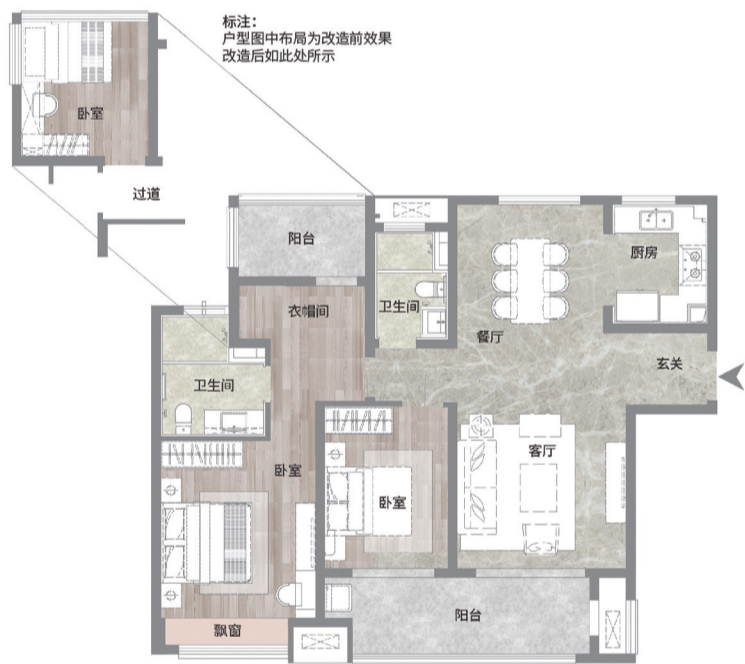

京口实力红盘 劲销热势如潮

LUXURIANT PALACE

建筑面积约 **95-132m²** 国风美学华宅 火爆热销中

老城之乐
繁华京口 5大商圈

山水之乐
三山一江 5A生态

成长之乐
学府环伺 书香浸润

生活之乐
低密社区 新中式景观

天伦之乐
三房起步 舒居优选

久逢之乐
京口焕新 亲地真洋房

泊境雅居 约118m² 三房两厅两卫

免责声明: 此户型属于A2户型(118m²)平面图, 仅作参考, 不作为交付标准, 如有变更, 以实际交付为准。部分数据仅供参考, 不作为交付标准, 如有变更, 以实际交付为准。

逸境雅居 约95m² 三房两厅一卫

免责声明: 此户型属于A2户型(95m²)平面图, 仅作参考, 不作为交付标准, 如有变更, 以实际交付为准。部分数据仅供参考, 不作为交付标准, 如有变更, 以实际交付为准。