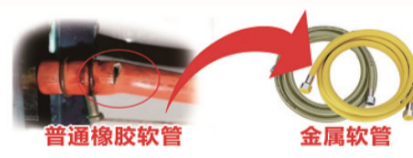

综合服务

镇江华润燃气综合服务业务种类众多，目前推出了厨电燃热、保险、报警及安全联动装置、长寿命软管、净水器等业务，正在往产品服务多元化发展。

“百尊”是华润燃气旗下燃气具品牌，产品种类包括燃气灶、热水器、吸油烟机。所有产品均由华润燃气集团监制，由国内外知名生产商制造，符合国家检测标准，达到国际先进水平。

燃气属于易燃易爆的能源气体，安全问题一直备受关注。镇江华润燃气联合保险经纪公司推出了燃气险及家财险，可供用户按需自由选择。

根据省政府办公厅下发的49号文件和华润燃气集团的安全推广要求，镇江华润燃气开展了民用报警及安全联动装置的相关业务，能够帮助用户最大程度上抵御

用气安全风险。

普通橡胶软管易老化和脱落，使用寿命很短，冬天容易硬化，可能导致软管破裂，引发漏气风险，长寿命软管可以有效防鼠咬、防冻裂，安全系数高，简便、美观，可安全使用8年。

为了回馈客户，华润燃气联合知名品牌安吉尔，倾情推出百尊安吉尔净水器，将净水的理念带入日常生活中，给用户更多的选择空间和更好的品质服务。