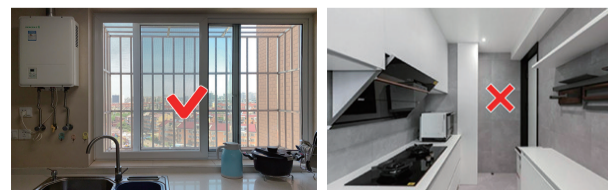

冬季安全用气小常识

冬季是使用燃气的高峰季节，也是安全事故频发的季节，为确保广大用户安全，从源头杜绝燃气安全事故，请做到以下三点：

一、室内开窗多通风

冬季燃气使用时间较长，若通风不良，易造成室内缺氧。保持良好的通风环境，既可以避免因缺氧而引发人员窒息，也可以避免因漏气聚集而引发爆燃。

二、不锈钢软管更可靠

灶具连接使用不锈钢软管，可以避免发生鼠咬、老化、龟裂等现象。不锈钢软管安装稳固，寿命长，更可靠。

三、强排式热水器更安全