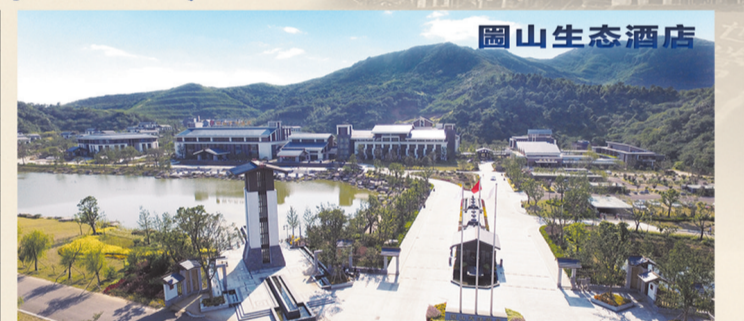

目前，集团拥有江苏省级再生医学小镇、江苏省级航空（教育）小镇、心湖景区、圜山风景区、圜山温泉度假区、大路通用机场、镇江市第一外国语学校等优质资源。

乐活·银山

聚焦圜山、心湖两大片区，整合品牌资源，引进优质社会资本，设计规划无季节性文旅项目，打造以“爱情”为主题的特色IP和地标产品，逐步实现全时段自驾游。与中粮等央企深度合作，在完成区域商业开发的同时，为地方政府导入优质产业资源，不断完善城市功能和生活配套，形成长期共赢。积极构建心湖高品质生活示范区，以“文化为民，旅游惠民”为着力点，依托心湖片区，相继建成人才第四空间、圜山干部管理学院、运动体验馆等，为新区企业和人才提供高品质生活服务配套，打造集爱情主题旅游、文化演艺、时尚休闲、运动健康、美食生活于一体的旅游度假胜地。不断提升圜山风景区大局观，除了景区内圜山、报恩塔、圜山公园等诸多特色景点外，在圜山温泉和房车露营地等旅游项目的基础上，路亚垂钓、轻舟漫游、集装箱街区等一批适合亲子、休闲的新建旅游项目相继呈现。同时，依托“江苏网络作家村”平台，伴随“百部IP宣创计划”，已合作完成多部网络影视作品，作品融入了宜地的风土人情、文化底蕴、真山真水。

腾飞·银山

以研发创新平台为牵引，航空教育小镇为依托、通航运营为助力，放大华东片区唯一水陆两用机场的资源优势，加速航空新材料和零部件生产制造商区域集聚，逐步构建研发、制造、运营、教育、文旅等良性互动的全产业链生态圈。全省首条跨省低空短途通勤航线（镇江大路—浙江建德千岛湖）8月正式开航，促进长三角地区经贸往来，也为旅客出行提供了更多的选择。参与投资的镇江航空（教育）小镇，是目前全国唯一的航空教育特色小镇，拥有首批国家级航空飞行营地和国内首个航空运动研究院，并成功入选“江苏省新中国成立70周年成就展”。目前，助力航空产业形成集群，集团已累计参与投资航空产业项目14个，累计投资金额15.8亿元。未来C919大飞机总装所需约10%的核心零部件将贴上“镇江制造”的标签。

宜业·银山

聚焦人才服务，为企业、人才提供一站式服务，提升营商环境。通过整合新一外等学校资源，联合好未来等知名教育机构，赋能学校，打造教育综合体；发挥多样化载体优势，做优企业家俱乐部，为企业提供会展服务、高企申报、人才申报、健康体检、高端公寓住宿、商务接待、拓展训练、供应链金融等系统解决方案；围绕宜文化的打造和江苏网络作家村，积极发展影视文化、网络剧等产业。

宜创·银山

始终坚持价值投资理念，围绕集成电路、新能源、新材料、航空航天、智能制造、生命健康等产业方向，集团以股权投资、基金为主线，已完成投资项目102个，投资总额47亿元。累计合作设立基金19只，已实现基金认缴总规模88.27亿元，实缴总规模57.64亿元。未来，银山发展积极投身经济建设和改革发展的浪潮，将持续成为“投资创新型经济 创造高品质生活”的行业领跑者，携手战略合作伙伴，在高质量发展的道路上，奋勇前行。

镇江人泡自己的真温泉 活动延期到年底啦!

活动特价	69元/位(镇江市民(含蓝领卡)凭本人身份证，原价229元/位)
活动日期	2020.9.26-2020.12.31 (周末节假日通用)
活动地点	温泉中心门票一张
活动包含	木炭房、桑拿房、玉石浴、儿童戏水池、SPA水疗区、室内游泳池、书吧、休息大厅
免费政策	1.4米(含)以下，儿童票价60元/位，活动价30元/位，1.2米以下儿童免费，其余均照标准
营业时间	周一至周五：早12时30分-晚10时30分 周六至周日：早10时30分-晚10时30分
活动地点	镇江新区大路圆山河路999号
其他信息	1.周末及节假日通用不加价，如遇消费高峰期可能排队等候 2.店内有自助餐厅、洗衣+泳帽租借(现场也可购买) 3.门票第一次性体检免单 4.本产品限本人使用，购买时请认准活动名称及规则，此消费不可与商家其他优惠同时使用 5.特价活动不支持开发票，敬请谅解 6.活动最终解释权归圆山生态酒店所有