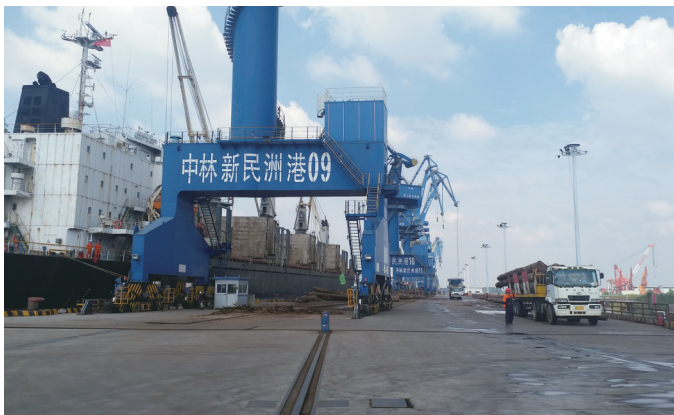

“沧桑巨变看京口”万人参观活动启幕

京江晚报讯 “京口变化太大了,城市建设日新月异!”“每秒6米,57层高,1分钟不到,太不可思议了!”“太壮观了,要是以前想都不敢想”……为庆祝中华人民共和国成立70周年,集中展示70年来全区发生的巨大发展变化,17日,京口区“沧桑巨变看京口”万人参观活动开启大幕。来自该区的市民代表、劳动模范、高校学生、企业家、“最美退役军人”代表等数百人,实地参观了苏宁广场甲级写字楼、新民洲港务有限公司、市海绵公园、中南世纪社区卫生服务中心、新八叉巷小学等地,直观地感受新中国成立以来京口的巨大发展变化。

上午9时,记者跟随参观车首先来到苏宁广场,总建筑面积40万平方米的苏宁广场,地下约10万平方米,地上商场约10万平方米,两栋塔楼约20万平方米。其中东塔总高338米,共77层;西塔总高228米,共62层。苏宁写字楼面积约5万平方米,9-23层为甲级写字楼,面积为255-2000㎡不等。25-44层为SOHO办公,面积为63-2000㎡不等。

记者跟随参观人员一行乘坐电梯直达57层。从57层俯视镇江,高楼林立,一条条道路两旁,排排树木衬托着,路上的行人匆匆,车来车往,像流动的音符,赋予这座山水城市无限的活力和魅力。

“不愧是镇江第一高楼,里面电梯的速度厉害了,1秒运行6米,真让人惊讶!”“最美退役

军人”代表、镇江志华钢铁有限公司总经理刘军感慨地说,我记得上海的金茂大厦里的电梯就是这个速度。刘军告诉记者,2004年左右,他当时是一名导游,经常带外籍友人去上海金茂大厦参观,印象很深。

“以前这个旁边是华联大厦,4层高。”“全国最美家庭医生”京口区健康路街道花山湾社区卫生服务站站长杨凌告诉记者,她来镇江已经30年了,以前工作的地方就在这旁边。街上的环境卫生、市民的素质、主城区建设等等,却都已是日新月异。登高一望,她真切地感受到大口市商圈发展之快。

随后,一行人员来到新民洲港,映入眼帘的是一派繁忙的景象。大型吊机伸展长臂,从货轮上有序的卸下一捆捆木材,一辆辆货车来回穿梭,把木材运往港口储存区。

“新民洲港于2016年3月开港运营,开港当年就创下不凡业绩,进口木材数量名列全国第九位,一举跻身全国十大木业港行列,一年走过了同类港口五年甚至十年走过的路。”新民洲临港产业园党工委副书记葛冬军自豪地说,今年以来,新民洲港已靠泊68艘万吨级外轮,进口木材197.5万立方米,4艘外轮同时靠港作业的繁忙壮观景象,已成为新民洲港的常态,全年木材进口有望突破300万立方米。

据介绍,新民洲港堆场面积80万平方米,每月可接卸原木100万方以上,年接卸原木能力可达1200万方以上,港口木

朱美娜 摄

材一次性堆存能力超过100万方,在港货物价值达30亿元以上,是中国“十大木业港口”之一。

目前,生态产业城掀起新一轮项目建设热潮,整个园区就像一个大地,机声隆隆,忙而有序,木业先进制造区、木材初加工二期、天然气分布式能源等一批优质大项目正在加速推进,项目总投资超10亿元,为新民洲港打造“进口木材第一港”奠定坚实基础。

“这里太美了,和我的家乡有很多不一样的地方。”江苏大学汉语言文学专业大一新生艾丽娜是来自塞浦路斯的留学生,她告诉记者,她虽然来镇江才一周的时间,但她觉得镇江建设得非常美,她喜欢中国,更喜欢镇江。

“我厂门前原来宽8米的路,现在是40米宽,出行方便了!”在参观镇江市海绵公园时,顺裕饰品有限公司总经理周仁雄说:“我们是台办企业,

2000年来到京口禹山北路,深深感受到城乡建设的突飞猛进,交通四通八达和京口的欣欣向荣。让我们这些办企业的,在这里更有信心!”

在中南世纪社区卫生服务中心记者看到,这里宽敞明亮,先进的B超、放射等设备一应俱全。2019年,中心列入全区重点民生改善项目,投入运营后,已服务包括中南世纪城小区及周边居民总人口约5万人。

最后,一行人员还参观了新八叉巷小学、中国中小企业信息产业园等地。同样,也是一路参观,一路赞叹。

(梅永生 陶宝强 朱美娜)

红色文化暖人心

京江晚报讯 昨天,镇江博物馆组织社会志愿者前往镇江市社会福利服务中心开展喜迎新中国成立70周年主题活动。

活动中,福利院的孩子和休养员们在博物馆工作人员的组织下观看了《长江的女儿——杨瑞年》《从红军战士到革命者——“独臂英雄”彭寿生》等红色故事,并在志愿者的协助下进行了拓片、“染卡”制作等一系列手工活动,共同书写对祖国的祝福。

今年19岁小巍,患有先天性心脏病,不具备手术条件,由于身体原因,平时很少走出福利院。这是他第一次接触拓片,在志愿者的帮助下,他

传统文化纸上传

完成了自己的第一件拓片作品。“很好玩,很有意思,今天特别开心!”满满的成就感让小巍露出了笑脸。

“我和我的祖国,一刻也不能分割。无论我走到哪里,都流出一首赞歌……”最后,活动在志愿者和福利院孩子、休养员共同深情演唱的歌曲《我和我的祖国》中画上了圆满的句号。镇江博物馆相关负责人介绍,为迎接新中国成立70周年,博物馆将开展系列主题活动,将红色文化、传统文化送到一些出门不便的特殊群体身边,让他们也能感受到新中国70年的变化与成就。

(朱秋霞 梁妍伟 闵裕)

高校毕业生就业创业服务走进江科大

京江晚报讯 昨日,市人社部门在江苏科技大学东校区开展就业创业服务进校园——走进江苏科技大学活动。

当天的招聘会共有35家企业参加,提供近500个岗位,吸引1200余名高校毕业生现场交流。在招聘会现场,人社部门搭建政策咨询柜台,为现场求职的毕业生发放《镇江市引进高校毕业生主要政策》手册近200份,里面的我市高校毕业生就业政策,包括完善毕业生安居政策、实施毕业生生活补贴、实施毕业生留镇就业补贴、实施毕业生社保补贴等引才留才政策。不少求职的高校毕业生都对镇江引才留才的政策很有兴趣,详细咨询了有关租房、生活、社保和购房补贴的政策,市人社部门的工作人员详细介绍相关情况。

据悉,这是市人社部门2019年下半年常态化开展高校毕业生就业创业服务进校园活动之一。接下来,市人社部门将继续在驻镇高校开展高校毕业生就业创业服务进校园活动,丰富活动内容,注重活动实效,助力更多的驻镇高校毕业生留镇就业创业。

(吕益 沈春来)

停电检修信息

9月21日
停电时间 9:00-13:00
停电线路 10kV月湖线68301开关以下,至541683、661683开关
停电范围 市路灯管理处、龙嘴电灌站、镇江市第十中学、镇江市路灯管理处、谏壁月湖村委会、谏壁月湖村夏东组二、谏壁月湖张家荡、谏壁月湖夏东组、谏壁鞋厂宿舍三单元

福彩中奖号码

双色球(第19109期)
中奖号码:3 6 7 17 28 31+10
福彩“3D游戏”(第19253期)
中奖号码:2 8 1
福彩“15选5”(第19253期)
中奖号码:1 5 10 13 15